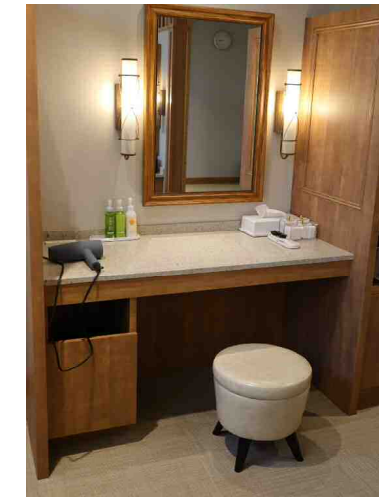

パウダールーム
イス 4脚

プロジェクト概要	
業種	ゴルフ場
納入年月	2022年 9月
提供内容	■造作家具 C ベンチ・スツール・イス・タオル棚
担当者	貝嶋 茂晴

女性脱衣室
イス 6脚

更衣室
ベンチ 31台

男性・女性トレイ
タオル棚 合計5台

男性・女性脱衣室
タオル棚

更衣室
スツール 合計7台

VIPルーム
イス 4台