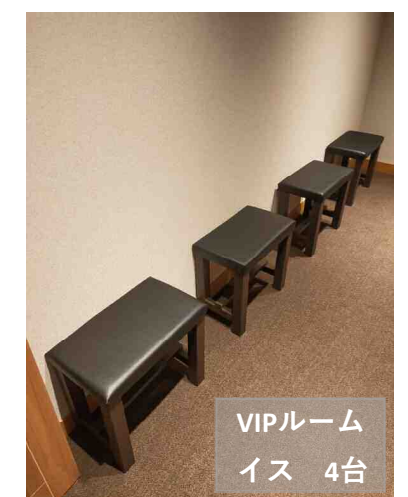

パウダールーム
イス 4脚

プロジェクト概要	
業種	ゴルフ場
納入年月	2022年 9月
提供内容	■造作家具 C ベンチ・スツール・イス・タオル棚
担当者	貝嶋 茂晴

女性脱衣室
イス 6脚

更衣室
ベンチ 31台

男性・女性トレイ
タオル棚 合計5台

男性・女性脱衣室
タオル棚

更衣室
スツール 合計7台

VIPルーム
イス 4台