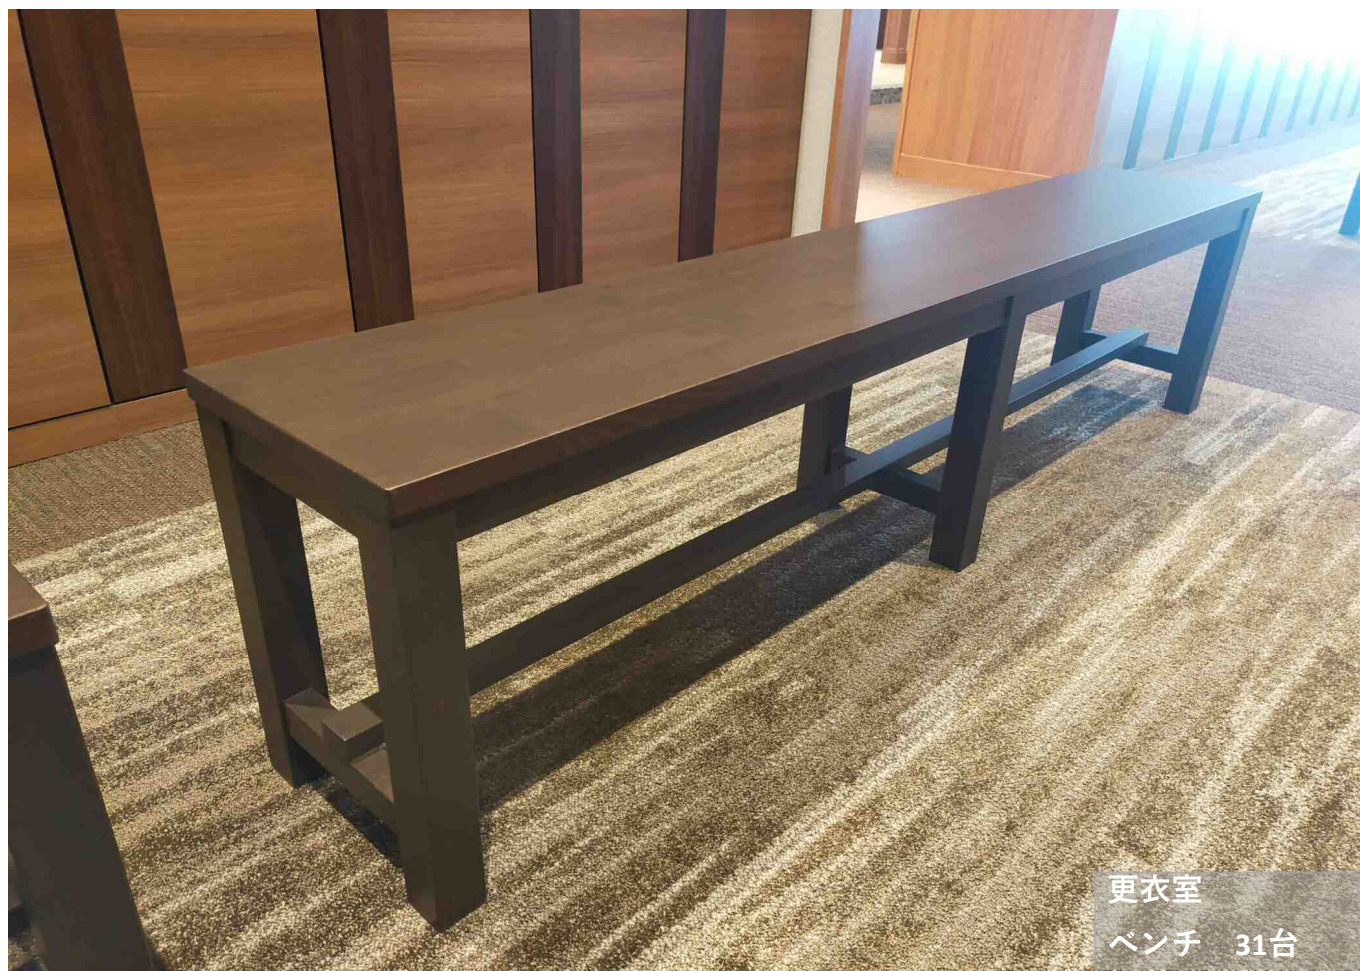

パウダールーム
イス 4脚

プロジェクト概要	
業種	ゴルフ場
納入年月	2022年 9月
提供内容	■造作家具 C ベンチ・スツール・イス・タオル棚
担当者	貝嶋 茂晴

女性脱衣室
イス 6脚

更衣室
ベンチ 31台

男性・女性トレイ
タオル棚 合計5台

男性・女性脱衣室
タオル棚

更衣室
スツール 合計7台

VIPルーム
イス 4台