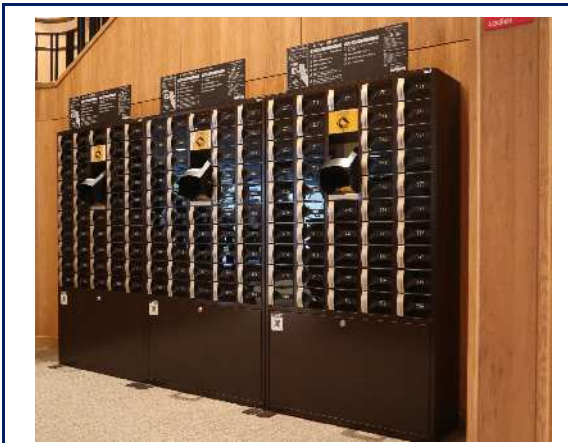

# ゴルフ場 貴重品預かりロッカー 納入実績

志摩シーサイドカンツリークラブ  
ICチップタイプ 貴重品ロッカー

パサージュ琴海アイランドゴルフクラブ  
レシートタイプ 貴重品ロッカー

福岡カンツリー倶楽部  
ICチップタイプ 貴重品ロッカー

納入先	設置日	台数	種類
愛野カントリークラブ		3	レシートタイプ
大村湾カントリークラブ		2	レシートタイプ
チサンカントリークラブ森山		2	レシートタイプ
野母崎ゴルフクラブ		2	レシートタイプ
長崎国際ゴルフクラブ		2	レシートタイプ
佐世保国際カントリー倶楽部		2	レシートタイプ
小郡カンツリー倶楽部	2016年4月	3	レシートタイプ
茜ゴルフクラブ	2016年4月	2	ICチップタイプ
志摩シーサイドカンツリークラブ	2016年4月	2	ICチップタイプ
福岡カンツリークラブ和白コース	2016年11月	3	ICチップタイプ
パサージュ琴海アイランドゴルフクラブ	2019年8月	2	レシートタイプ
福岡カンツリークラブ和白コース (追加)	2019年11月	1	ICチップタイプ
志摩シーサイドカンツリークラブ (追加)	2022年9月	2	ICチップタイプ
小郡カンツリー倶楽部 (レシート→ICチップ改造)	2023年2月	3	ICチップタイプ
その他貴重品預かりロッカー設置数 <b>九州内業者 NO.1</b>			
福岡県	全56ヶ所中 <b>28ヶ所</b>	計77台数	
佐賀県	全21ヶ所中 <b>7ヶ所</b>	計14台数	
長崎県	全25ヶ所中 <b>13ヶ所</b>	計22台数	
熊本県	全42ヶ所中 <b>22ヶ所</b>	計51台数	
大分県	全25ヶ所中 <b>11ヶ所</b>	計21台数	
合計	169ヶ所中 <b>81ヶ所</b>	185台数	