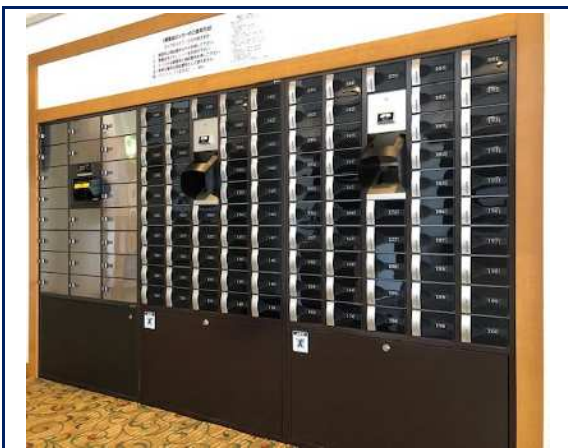

# ゴルフ場 貴重品預かりロッカー 納入実績

志摩シーサイドカンツリークラブ  
ICチップタイプ 貴重品ロッカー

パサージュ琴海アイランドゴルフクラブ  
レシートタイプ 貴重品ロッカー

福岡カンツリー倶楽部  
ICチップタイプ 貴重品ロッカー

納入先	設置日	台数	種類
愛野カントリークラブ		3	レシートタイプ
大村湾カントリークラブ		2	レシートタイプ
チサンカントリークラブ森山		2	レシートタイプ
野母崎ゴルフクラブ		2	レシートタイプ
長崎国際ゴルフクラブ		2	レシートタイプ
佐世保国際カントリー倶楽部		2	レシートタイプ
小郡カンツリー倶楽部	2016年4月	3	レシートタイプ
茜ゴルフクラブ	2016年4月	2	ICチップタイプ
志摩シーサイドカンツリークラブ	2016年4月	2	ICチップタイプ
福岡カンツリークラブ和白コース	2016年11月	3	ICチップタイプ
パサージュ琴海アイランドゴルフクラブ	2019年8月	2	レシートタイプ
福岡カンツリークラブ和白コース (追加)	2019年11月	1	ICチップタイプ
志摩シーサイドカンツリークラブ (追加)	2022年9月	2	ICチップタイプ
小郡カンツリー倶楽部 (レシート→ICチップ改造)	2023年2月	3	ICチップタイプ
その他貴重品預かりロッカー設置数 <b>九州内業者 NO.1</b>			
福岡県	全56ヶ所中 <b>28ヶ所</b>	計77台数	
佐賀県	全21ヶ所中 <b>7ヶ所</b>	計14台数	
長崎県	全25ヶ所中 <b>13ヶ所</b>	計22台数	
熊本県	全42ヶ所中 <b>22ヶ所</b>	計51台数	
大分県	全25ヶ所中 <b>11ヶ所</b>	計21台数	
合計	169ヶ所中 <b>81ヶ所</b>	185台数	